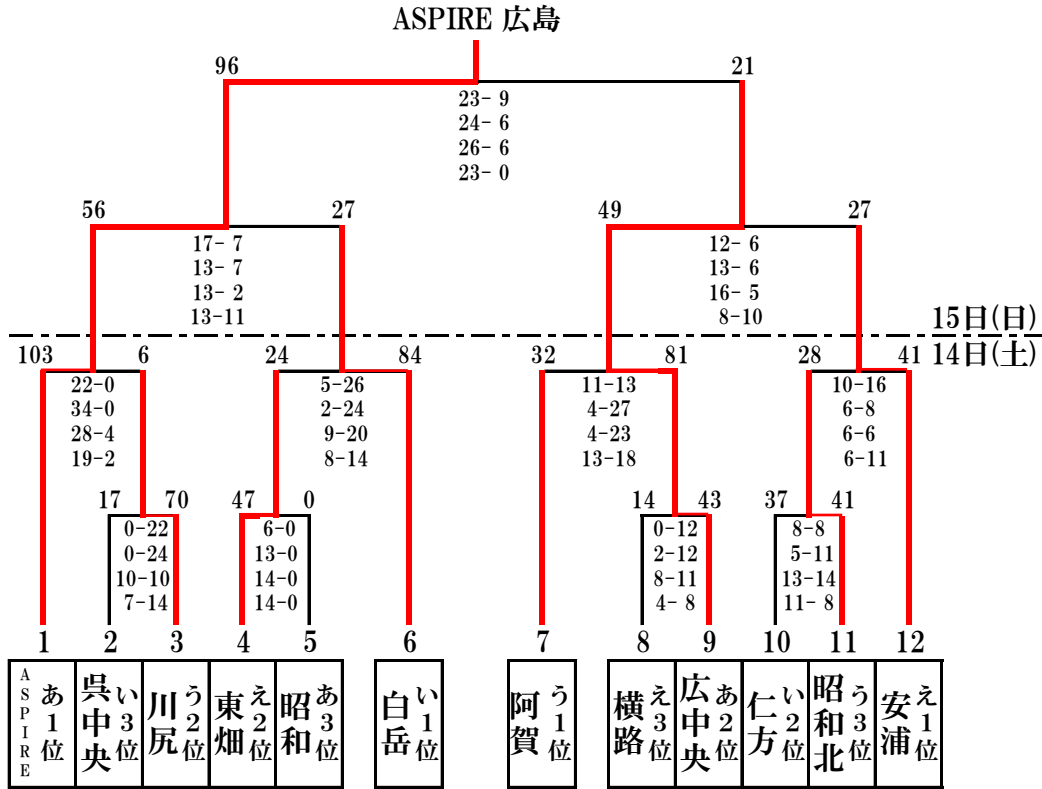

令和6年度 呉市秋季大会兼全関西呉地区予選会

和6年9月7日(土)・14日(土)・15日(日)

川尻中学校・呉中央中学校

【女子】

女子 呉・賀茂地区大会 出場チーム

1位	ASPIRE 広島	4位	安浦中学校
2位	広中央中学校	5位	東畑中学校
3位	白岳中学校	6位	阿賀中学校