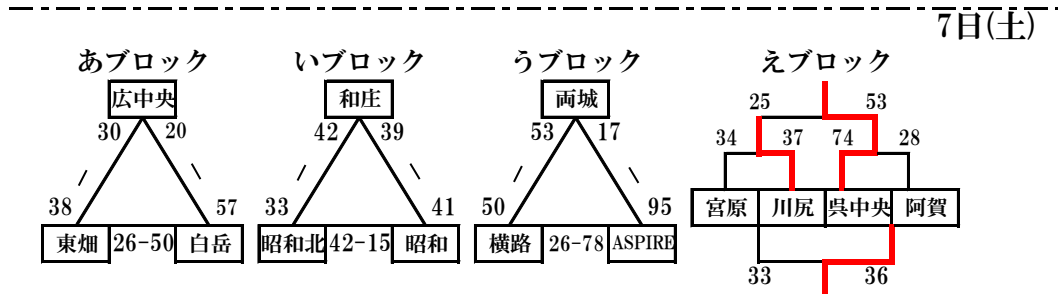

# 令和6年度 呉市秋季大会兼全関西呉地区予選会

和6年9月7日(土)・14日(土)・15日(日)

川尻中学校・呉中央中学校

【男子】