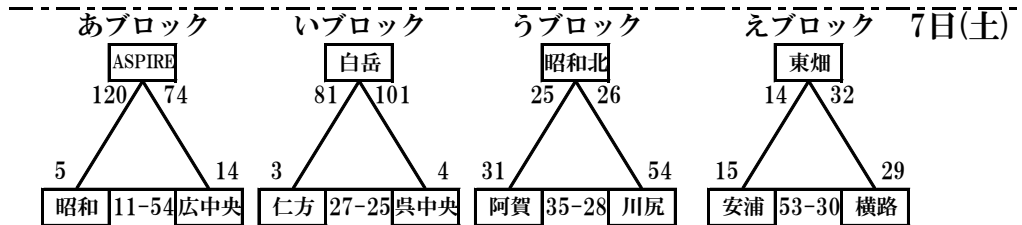

令和6年度 呉市秋季大会兼全関西呉地区予選会

和6年9月7日(土)・14日(土)・15日(日)

川尻中学校・呉中央中学校

【女子】

女子 呉・賀茂地区大会 出場チーム

1位	ASPIRE 広島	4位	安浦中学校
2位	広中央中学校	5位	東畑中学校
3位	白岳中学校	6位	阿賀中学校