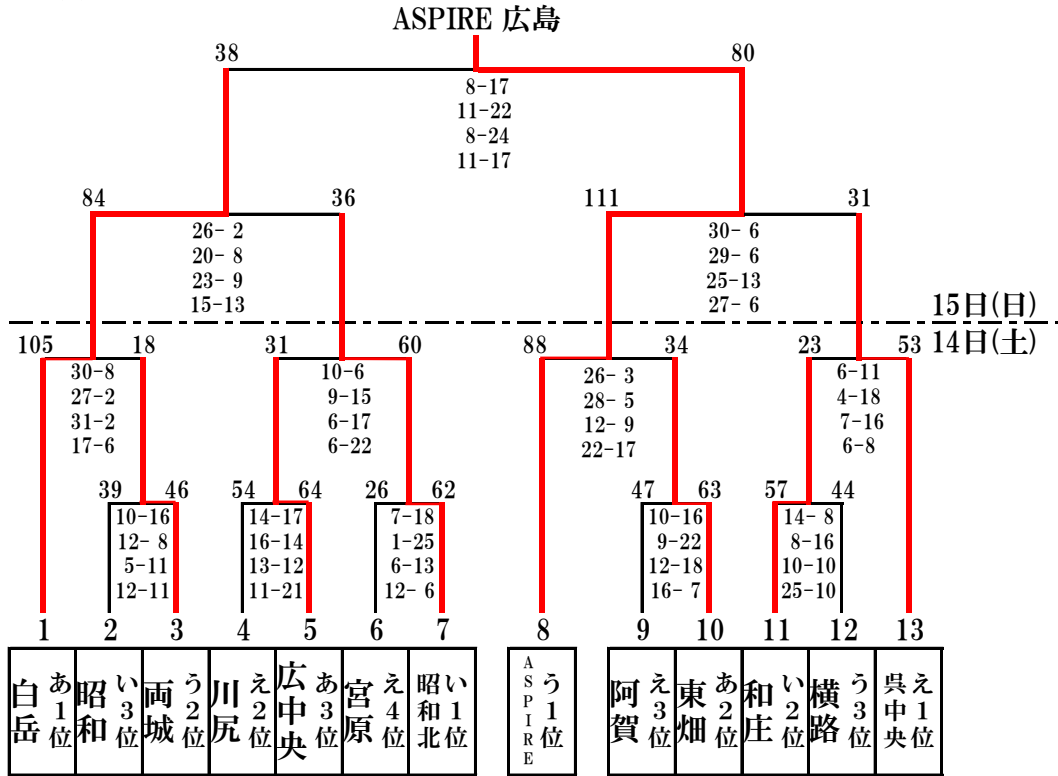

# 令和6年度 呉市秋季大会兼全関西呉地区予選会

和6年9月7日(土)・14日(土)・15日(日)

川尻中学校・呉中央中学校

【男子】