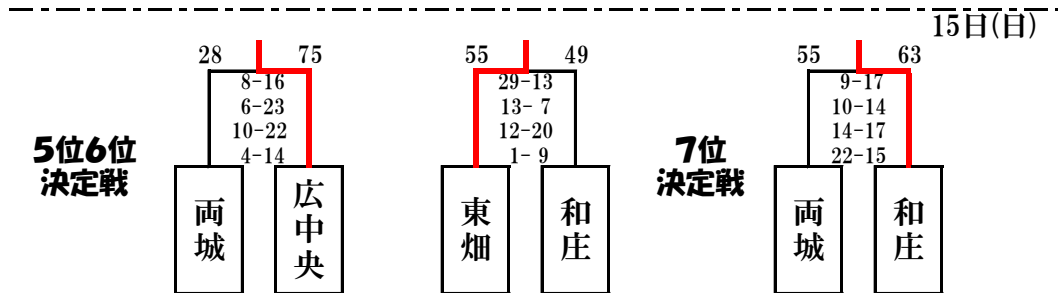

# 令和6年度 呉市秋季大会兼全関西呉地区予選会

和6年9月7日(土)・14日(土)・15日(日)

川尻中学校・呉中央中学校

【男子】